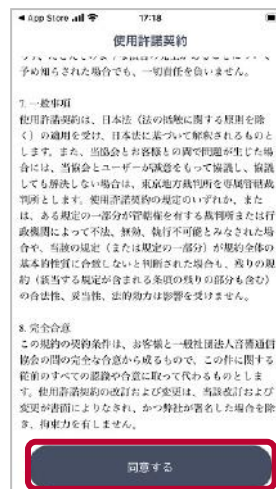

[おもてなしガイド] 使用方法 お早めにご準備ください

- 1.Appよりダウンロード 2.許可→次へ→次へ→次へ 3.スクロールして同意する 4.データダウンロード→100%→OK

画面例はiPhone版です

- 5.初期設定→OFF 6.言語選択→任意 7.アクセス許諾→OK 8.許可→ホーム画へ 9.バイブレーション→OFF

[機内モード] でご利用ください

[シアターモード] の使い方

1. スマホの設定画面

2. 機内モード→ON

言語切替は
[設定]> [表示言語]で変更

トリガー音声を受信

メーターが反応
タップする
字幕画面に遷移

日本語で受信

英語で受信

バイブレーション
ON/OFF切替

画面例はiPhone版です