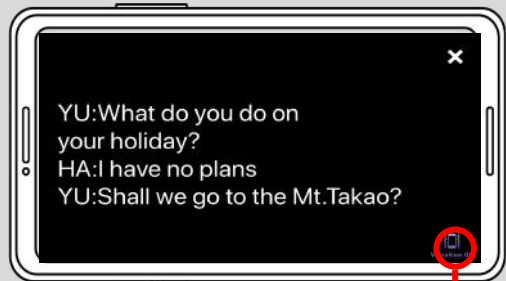

[おもてなしガイド] 使用方法 お早めにご準備ください

- 1.Appよりダウンロード 2.許可→次へ→次へ→次へ 3.スクロールして同意する 4.データダウンロード→100%→OK

画面例はiPhone版です

- 5.初期設定→OFF 6.言語選択→任意 7.アクセス許諾→OK 8.許可→ホーム画へ 9.バイブレーション→OFF

[機内モード] でご利用ください

[シアターモード] の使い方

1. スマホの設定画面

2. 機内モード→ON

言語切替は
[設定]> [表示言語]で変更

トリガー音声を受信

メーターが反応
タップする
字幕画面に遷移

日本語で受信

英語で受信

バイブレーション
ON/OFF切替

画面例はiPhone版です