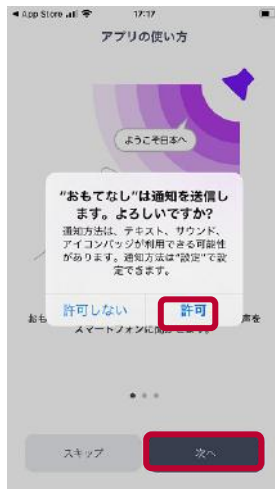

[おもてなしガイド] 使用方法 お早めにご準備ください

- 1.Appよりダウンロード 2.許可→次へ→次へ→次へ 3.スクロールして同意する 4.データダウンロード→100%→OK

画面例はiPhone版です

- 5.初期設定→OFF 6.言語選択→任意 7.アクセス許諾→OK 8.許可→ホーム画へ 9.バイブレーション→OFF

[機内モード] でご利用ください

[シアターモード] の使い方

1. スマホの設定画面

2. 機内モード→ON

言語切替は
[設定]> [表示言語]で変更

トリガー音声を受信

メーターが反応
タップする
字幕画面に遷移

日本語で受信

英語で受信

バイブレーション
ON/OFF切替

画面例はiPhone版です